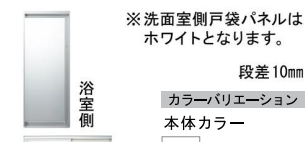

浴室ドア

※洗面室側戸袋パネルはホワイトとなります。
段差10mm
カラーバリエーション
本体カラー
☐ W(ホワイト)
☐ S1(シルバー)
☐ K(ブラック)
片引き戸
SDY-8002052R(34)