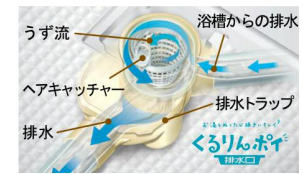

■ 浴槽カラー FRP

<input type="checkbox"/> N86 ホワイト	<input type="checkbox"/> Y81 イエロー	<input type="checkbox"/> P91 ピンク
<input type="checkbox"/> G81 グリーン	<input type="checkbox"/> Y71 ベージュ	

■ 床カラー 単色

<input type="checkbox"/> N66 ライト'グレー	<input checked="" type="checkbox"/> Y71 ベ'ージュ
---	--

■ 洗面器カウンター

<input type="checkbox"/> N86+N86 ホワイト+ホワイト	<input type="checkbox"/> R22+N86 ブラック+ホワイト	<input type="checkbox"/> N86 ホワイト	<input type="checkbox"/> R22 ブラック
<input type="checkbox"/> N11+N86 ブラック+ホワイト	<input type="checkbox"/> N11+N11 ブラック+ブラック	<input type="checkbox"/> N11 ブラック	

■ ベースパネル

<input checked="" type="checkbox"/> LE601 L'N' 黒(EB)ホワイト	<input type="checkbox"/> LE301 L'N' 黒(マット)ホワイト
---	---

くるりんポイ排水口

浴槽の残り湯を利用して排水トラップ内にうず流を発生させ、うず流で排水口をキレイに保ちます。

キレイ鏡

シリカを含んだ水が乾燥して白くこびりついてしまう問題を解決。

キレイ床

汚れが固着しにくく、落としやすい。最新技術の床で、おそうじラクラク。

キレイドア

浴室側をパッキンレスにしてカビの発生を抑え、ドア下の換気開口をタテ向きにしたのでホコリがたまりず外観もスッキリになりました。

サーモバスライト

浴槽の保温材と専用の組フタのダブル保温で、お湯が冷めにくい構造です。

フラットサポートバー

スッキリした形状で、浴室内の横移動に最適です。握力が弱い方でも身体を支えられるよう手すりの上面をフラットに。