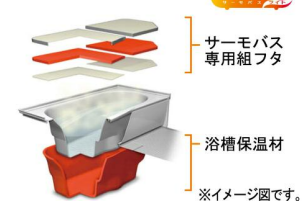

■ ベースパネル

<input checked="" type="checkbox"/> LE601 L'N' 黒(EB)ホワイト	<input type="checkbox"/> LE301 L'N' 黒(マット)ホワイト
---	---

くるりんポイ排水口

浴槽の残り湯を利用して排水トラップ内にうず流を発生させ、うず流で排水口をキレイに保ちます。

キレイ鏡

シリカを含んだ水が乾燥して白くこびりついてしまう問題を解決。

キレイ床

汚れが固着しにくく、落としやすい。最新技術の床で、おそうじラクラク。

キレイドア

浴室側をパッキンレスにしてカビの発生を抑え、ドア下の換気開口をタテ向きにしたのでホコリがたまりず外観もスッキリになりました。

サーモバスライト

浴槽の保温材と専用の組フタのダブル保温で、お湯が冷めにくい構造です。

フラットサポートバー

スッキリした形状で、浴室内の横移動に最適です。握力が弱い方でも身体を支えられるよう手すりの上面をフラットに。

腰掛け付サーモフタ

浴槽を立てたまげない人も腰掛け付サーモフタを使えばラクに入浴できます。

サーモフロア

冷たさを感じにくい独自の断熱構造で足裏から逃げる熱を減少します。

洗い場側水栓

指1本でもお湯が出て操作ラクラク。

プッシュ水栓 / スイッチ+スプレーシャワー

FRPプレーン浴槽

楕円形と直線を基調とした上質でシンプルなモダンデザイン。

浴槽内張りバー(グレー)

プッシュワンウェイ排水栓

指で、軽く押すだけで、排水が簡単にできます。

鏡&収納

タテ長ミラー(3080)
+収納棚180W(3段)(ホワイト)

天井&照明

※写真はイメージです。照明灯数は浴室サイズ等によって異なります。