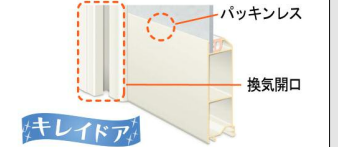

■ ベースパネル

<input checked="" type="checkbox"/> LE601 L'N' 黒(EB)ホワイト	<input type="checkbox"/> LE301 L'N' 黒(マット)ホワイト
---	---

くるりんポイ排水口

浴槽の残り湯を利用して排水トラップ内にうず流を発生させ、うず流で排水口をキレイに保ちます。

キレイ鏡

シリカを含んだ水が乾燥して白くこびりついてしまう問題を解決。

キレイ床

汚れが固着しにくく、落としやすい。最新技術の床で、おそうじラクラク。

キレイドア

浴室側をパッキンレスにしてカビの発生を抑え、ドア下の換気開口をタテ向きにしたのでホコリがたまりず外観もスッキリになりました。

サーモバスライト

浴槽の保温材と専用の組フタのダブル保温で、お湯が冷めにくい構造です。

フラットサポートバー

スッキリした形状で、浴室内の横移動に最適です。握力が弱い方でも身体を支えられるよう手すりの上面をフラットに。

腰掛け付サーモフタ

浴槽を立てたまげない人も腰掛け付サーモフタを使えばラクに入浴できます。

サーモフロア

冷たさを感じにくい独自の断熱構造で足裏から逃げる熱を減少します。

洗い場側水栓

指1本でもお湯が出て操作ラクラク。

プッシュ水栓 / スイッチ+スプレーシャワー

FRPプレーン浴槽

楕円形と直線を基調とした上質でシンプルなモダンデザイン。

浴槽内張りバー(グレー)

プッシュワンウェイ排水栓

指で、軽く押すだけで、排水が簡単にできます。

鏡&収納

タテ長ミラー(3080)
+収納棚180W(3段)(ホワイト)

天井&照明

※写真はイメージです。照明灯数は浴室サイズ等によって異なります。