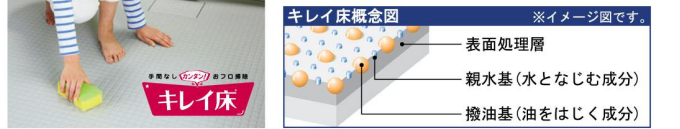

2 深さのあるカゴで、すばやく排水

3 片手でポイ、便利な把手

キレイドア

タテ型ガラリとパッキンレスで
すべてのドアがおそうじラクラク。

浴室側をパッキンレスにしてカビの発生を抑え、ドア下の換気開口をタテ向きにしたのでホコリがたまらず外観もスッキリになりました。

従来のドア

ゴムパッキン

換気開口

パッキンレス

FRPオーバル浴槽

半身浴ができるベンチ付の機能的な浴槽です。

鏡&収納

キレイ床

汚れが固着しにくく、落としやすい。
最新技術の床で、おそうじラクラク。
キレイ床は特殊な表面処理と床面状で、
皮脂汚れが固着しにくく、汚れが取れやすくなっています。

サーモフロア

冷たさを感じにくい独自の断熱構造で足裏から逃げる熱を減少します。

洗い場側水栓

デッキサーモ水栓/スプレーシャワー

天井&照明

浴室ドア

換気設備

タオル掛

フロフト

フリーサイズ窓額縁キット