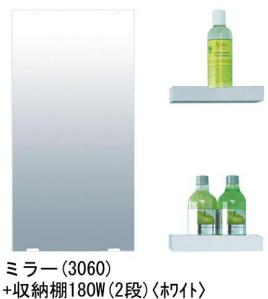

2 深さのあるカゴで、すばやく排水

3 片手でポイ、便利な把手

キレイドア

タテ型ガラリとパッキンレスで
すべてのドアがおそうじラクラク。

浴室側をパッキンレスにしてカビの発生を抑え、ドア下の換気開口をタテ向きにしたのでホコリがたまらず外観もスッキリになりました。

従来のドア

ゴムパッキン

換気開口

パッキンレス

FRPオーバル浴槽

半身浴ができるベンチ付の機能的な浴槽です。

鏡&収納

キレイ床

汚れが固着しにくく、落としやすい。
最新技術の床で、おそうじラクラク。
キレイ床は特殊な表面処理と床面状で、
皮脂汚れが固着しにくく、汚れが取れやすくなっています。

サーモフロア

冷たさを感じにくい独自の断熱構造で足裏から逃げる熱を減少します。