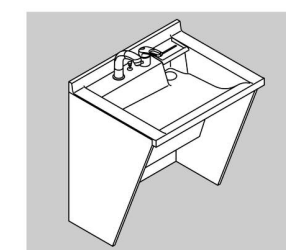

カウンターカラー

H
プレーン材ホワイト

ラクにアプローチ

側板を斜めにカットしたデザインで快適動作を確保。

車いすでスムーズに動作できるスペースをコンパクトにする為、ベースキャビネットの形状を工夫しました。

排水口の位置を右奥にしてストレスなく使える洗面器

座ったときでも肘があたらず使えます。

車いすでも足元がゆったり使えます。

洗面器一体形カウンター

洗面器とカウンターに継ぎ目がない一体形。
機能充実でお掃除もカンタンです。

ドウケア・カウンターの質感・形・機能

シンプルで飾り気のない質感と、優れた機能を有した形が高いデザインに現れ、それが、人を支える機能として優れた役割を持つ。

ラクとれヘアキャッチャー

髪の毛が絡まずサッと取れて簡単キレイ！

洗面器からサッと取り出せ、髪の毛が絡まず取れてお手入れカンタンです。

化粧台本体

狭いスペースでも近づきやすいように、足元スペースを広くとったキャビネット。

手すりなし
DCX0-755S(P)

水栓金具

シングルレバーシャワー水栓/レバー中央取付タイプ
SF-500S-MB2

水はねの少ない微細シャワーなど多機能で様々な目的に使え、設置場所を選びません。

ミラーキャビネット

しっかり収納の3面鏡。下の1面鏡は座っても顔を映せません。

3面鏡
MDCX-753TX