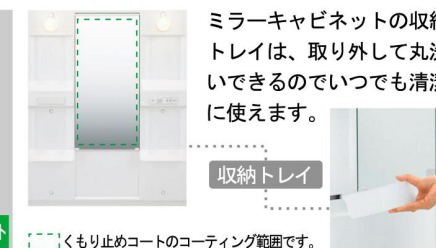

PT series 洗面化粧台 PTシリーズ

快適機能が納得のベーシックな
洗髪・洗面化粧台。

写真はイメージです。見積り内容とは異なります。

カラーバリエーション

VP1W
扉：VP1(ホワイト)
洗面器：BW1(ホワイト)

VP1P
扉：VP1(ホワイト)
洗面器：LR8(ピンク)

洗面器

コンパクト設計の大型洗面器

洗面器はコンパクトな奥行520mm。0.75坪の洗面室にも十分な動作スペースを確保して設置可能。セーターのつけ置き洗いなどにも十分な深さと容量があります。

スロープ形状

水滴が残りにくいように、水栓まわりに約10°の傾斜を設けています。

仮置きスペース

石けんやコップなど、濡れモノを置いておけます。

ミラーキャビネット

1面鏡(白熱灯照明)
MPTX-751YU

ミラーキャビネットの収納トレイは、取り外して丸洗いでできるのでいつでも清潔に使えます。

収納トレイ

くもり止めコート
くもり止めコートのコーティング範囲です。

化粧台本体

スライド蝶番
施工時の取り付けも3方向調整が可能。

扉タイプ
PTXN-755S/VP1W

くもり止めコート

電気を使わず瞬時にくもりを抑えます。

表面コーティングでくもりをおさえるので、ヒーター式に比べ待ち時間がなく、消し忘れもありません。消費電力ゼロで快適に使用できます。

くもり止めコート付/なしのミラーにそれぞれ蒸気を当てると、こんなに違いがクッキリ。

従来のミラー
くもり止めコート付

水栓金具

整流吐水への切替もできる、コンパクトで使いやすい機能を持つ水栓です。

シングルレバー洗髪シャワー水栓
SF-500S-MB

高さ800mm

洗面器の高さは腰への負担が少ない高さ800mmを採用。

大型取っ手