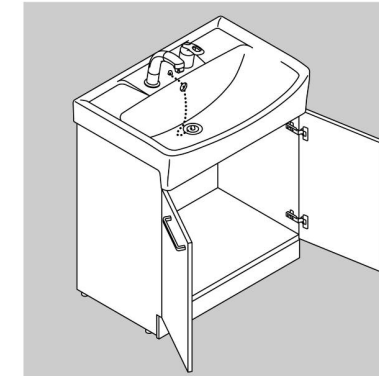

PT series 洗面化粧台 PTシリーズ

快適機能が納得のベーシックな
洗髪・洗面化粧台。

写真はイメージです。見積り内容とは異なります。

カラーバリエーション

VP1W
扉：VP1(ホワイト)
洗面器：BW1(ホワイト)

VP1P
扉：VP1(ホワイト)
洗面器：LR8(ピンク)

洗面器

コンパクト設計の大型洗面器

洗面器はコンパクトな奥行520mm。0.75坪の洗面室にも十分な動作スペースを確保して設置可能。セーターのつけ置き洗いなどにも十分な深さと容量があります。

スロープ形状

水滴が残りにくいように、水栓まわりに約10°の傾斜を設けています。

仮置きスペース

石けんやコップなど、濡れモノを置いておけます。

ミラーキャビネット

1面鏡(白熱灯照明)
MPTX-751YU

ミラーキャビネットの収納トレイは、取り外して丸洗いでできるのでいつでも清潔に使えます。

収納トレイ

くもり止めコート
くもり止めコートのコーティング範囲です。

化粧台本体

スライド蝶番
施工時の取り付けも3方向調整が可能。

扉タイプ
PTXN-755S/VP1W

くもり止めコート

電気を使わず瞬時にくもりを抑えます。

表面コーティングでくもりをおさえるので、ヒーター式に比べ待ち時間がなく、消し忘れもありません。消費電力ゼロで快適に使用できます。

くもり止めコート付/なしのミラーにそれぞれ蒸気を当てると、こんなに違いがクッキリ。

従来のミラー
くもり止めコート付

水栓金具

整流吐水への切替もできる、コンパクトで使いやすい機能を持つ水栓です。

シングルレバー洗髪シャワー水栓
SF-500S-MB

高さ800mm

洗面器の高さは腰への負担が少ない高さ800mmを採用。

大型取っ手