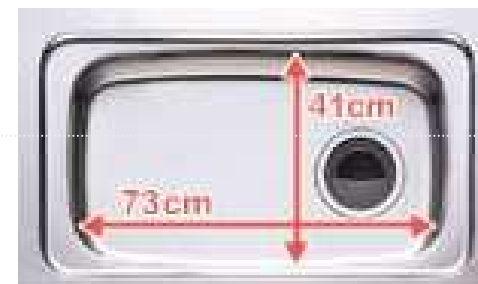

下ごしらえから調理中まで、すぐに手が届く便利な引出しです。

コンロ側

シンク側

カウンター両サイドに収納スペース。
シンク側、コンロ側に開き扉タイプの
収納スペースをセット。
それぞれ使う場所の近くに調理道具
をセットして収納できます。

Sink

ミドルシンク

水がはねにくい深さ12cm。
座ったままでも
自然な姿勢で洗えます

Faucet