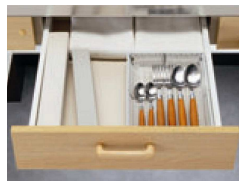

車いす・高齢者配慮キッチン<ウエルライフ>

Well Life

※写真はイメージのため、実際の仕様とは異なります。

必要なところにサッと手が届く。
楽な姿勢で出し入れできます。

中間棚

調味料からおたま・まな板まで、毎日使うモノはここへ。
座ったままで手が届く収納棚で出し入れしやすいように
斜めにカットしてあります。

L=2400

引出し

下ごしらえから調理中まで、すぐに手が届く便利な引出しです。

コンロ側

シンク側

カウンター両サイドに収納スペース。
シンク側、コンロ側に開き扉タイプの
収納スペースをセット。
それぞれ使う場所の近くに調理道具
をセットして収納できます。

Sink

ミドルシンク

水がはねにくい深さ12cm。
座ったままでも
自然な姿勢で洗えます

Faucet