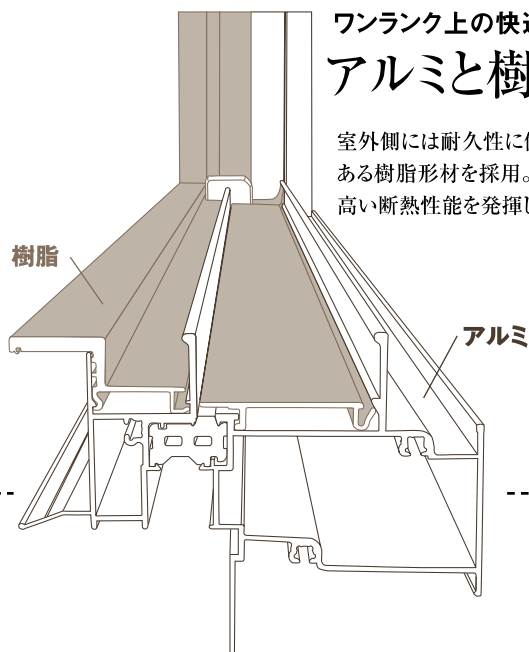

合う、2つの高断熱サッシ

シンフォニーマイルド

ワンランク上の快適さをもたらす アルミと樹脂の複合構造

室外側には耐久性に優れたアルミ型材、室内側にはぬくもりのある樹脂型材を採用。次世代省エネルギー基準に対応できる高い断熱性能を発揮します。

シンフォニーを生みだしました。

サッシ単体としての美しさにこだわった

シンフォニーマイルド

「住宅外観」「室内インテリア」そして「サッシ単体としての内外観」の“3つの調和”をめざす絶妙なカラー設定。5つのパターンをご用意しました。